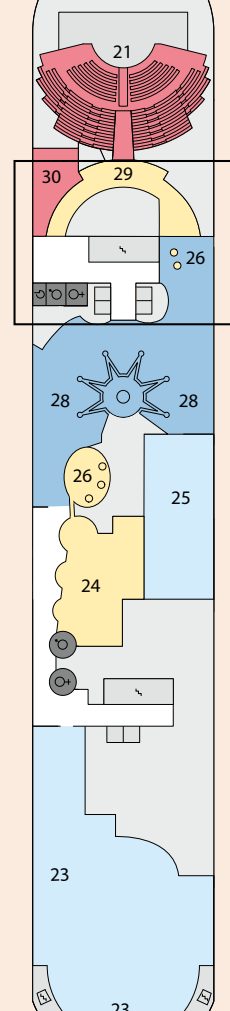

Decksgrundrisse: AIDAaura und AIDAvita

Deck 12

1 FKK-Bereich

Deck 11

2 Body & Soul Spa
3 Freibereich/Sonnendeck
4 Joggingparcours

AIDAvita: Ausschnitt Deck 10

Deck 10

3 Freibereich/Sonnendeck
5 Hemingway Lounge
6 Anytime Bar
7 Time Tunnel
9 Volleyball/Basketballfeld
10 Teens Lounge Waikiki
11 Poolshop (auf AIDAvita Handtuchausgabe)
12 Pool Bar

AIDAvita: Ausschnitt Deck 9

Deck 9

13 Golf
14 Friseur und Kosmetik
15 Biking Counter
16 Tauch Counter
17 Body & Soul Rezeption
18 Body & Soul Sport
19 Nightfly Bar
20 Calypso Restaurant
21 Theater
22 Golf Simulator und Golf Counter

AIDAvita: Ausschnitt Deck 8

Deck 8

21 Theater
23 Markt Restaurant
24 AIDA Shop
25 Rossini Restaurant
28 Kunstgalerie
29 AIDA Bar
29 Fotogalerie und -shop
30 Konferenzraum

Deck 7

31 Ocean Bar

Deck 6

32 Kids Club
33 Internetstation
34 Reziption/Reise Service Manager

Deck 5

Deck 4

35 Waschsalon

Deck 3

36 Hospital
37 Foyer
38 Bikingstation
39 Tauchbasis
40 Gangway/Tenderporten

Legende (Darstellung der Kabinennummern nur beispielhaft)

- | | | | | | | | | | |
|--|--|--|--|--|--|--|-----------------|----------------|---|
| 4214 InnenkabinenC | 5168 InnenkabinenA | 6146 Meerblick-KabinenEB mit eingeschränkter Sicht | 6251 Meerblick-KabinenEA mit eingeschränkter Sicht | 5201 Meerblick-KabinenAE | 6126 Meerblick-KabinenAB | 7109 BalkonkabinenBB | Lift/Treppe | WC | Mit verkleinerter Fensterfront zum Balkon |
| 5276 InnenkabinenB | 6242 Meerblick-KabinenEB mit eingeschränkter Sicht, barrierefrei | 7249 Meerblick-KabinenEA mit eingeschränkter Sicht, barrierefrei | 4285 Meerblick-KabinenAD | 6145 Meerblick-KabinenAC | 5228 Meerblick-KabinenAA | 7112 BalkonkabinenBA | Freideck/Balkon | 3-Bett-Kabine | 4-Bett-Kabine |
| | | | | 6145 Meerblick-KabinenAC | 6145 Meerblick-KabinenAA, barrierefrei | 7101 Premium-SuitenB mit privatem Sonnendeck | Betriebsraum | Verbindungstür | Bullauge |
| | | | | | | | Gänge | Barrierefrei | |