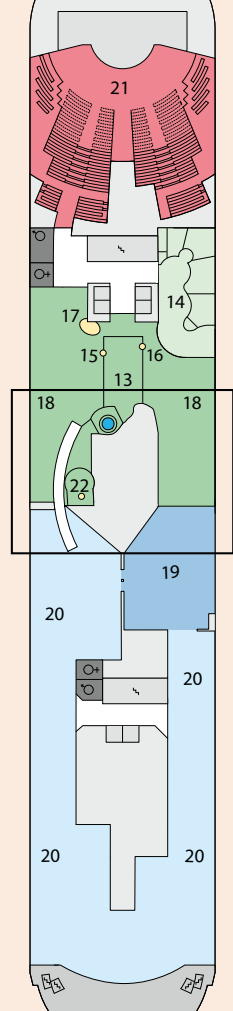

Decksgrundrisse: AIDAaura und AIDAvita

Deck 12

1 FKK-Bereich

Deck 11

2 Body & Soul Spa
3 Freibereich/Sonnendeck
4 Joggingparcours

AIDAvita: Ausschnitt Deck 10

Deck 10

3 Freibereich/Sonnendeck
5 Hemingway Lounge
6 Anytime Bar
7 Time Tunnel
9 Volleyball/Basketballfeld
10 Teens Lounge Waikiki
11 Poolshop (auf AIDAvita Handtuchausgabe)
12 Pool Bar

AIDAvita: Ausschnitt Deck 9

Deck 9

13 Golf
14 Friseur und Kosmetik
15 Biking Counter
16 Tauch Counter
17 Body & Soul Rezeption
18 Body & Soul Sport
19 Nightfly Bar
20 Calypso Restaurant
21 Theater
22 Golf Simulator und Golf Counter

AIDAvita: Ausschnitt Deck 8

Deck 8

21 Theater
23 Markt Restaurant
24 AIDA Shop
25 Rossini Restaurant
28 Kunstgalerie
29 AIDA Bar
29 Fotogalerie und -shop
30 Konferenzraum

Deck 7

31 Ocean Bar

Deck 6

32 Kids Club
33 Internetstation
34 Reziption/Reise Service Manager

Deck 5

Deck 4

35 Waschsalon

Deck 3

36 Hospital
37 Foyer
38 Bikingstation
39 Tauchbasis
40 Gangway/Tenderporten

Legende (Darstellung der Kabinennummern nur beispielhaft)

- | | | | | | | | | | |
|--|--|--|--|--|--|--|-----------------|----------------|---|
| 4214 InnenkabinenC | 5168 InnenkabinenA | 6146 Meerblick-KabinenEB mit eingeschränkter Sicht | 6251 Meerblick-KabinenEA mit eingeschränkter Sicht | 5201 Meerblick-KabinenAE | 6126 Meerblick-KabinenAB | 7109 BalkonkabinenBB | Lift/Treppe | WC | Mit verkleinerter Fensterfront zum Balkon |
| 5276 InnenkabinenB | 6242 Meerblick-KabinenEB mit eingeschränkter Sicht, barrierefrei | 7249 Meerblick-KabinenEA mit eingeschränkter Sicht, barrierefrei | 4285 Meerblick-KabinenAD | 6145 Meerblick-KabinenAC | 5228 Meerblick-KabinenAA | 7112 BalkonkabinenBA | Freideck/Balkon | 3-Bett-Kabine | 4-Bett-Kabine |
| | | | | 6145 Meerblick-KabinenAC | 6145 Meerblick-KabinenAA, barrierefrei | 7101 Premium-SuitenB mit privatem Sonnendeck | Betriebsraum | Verbindungstür | Bullauge |
| | | | | | | | Gänge | Barrierefrei | |