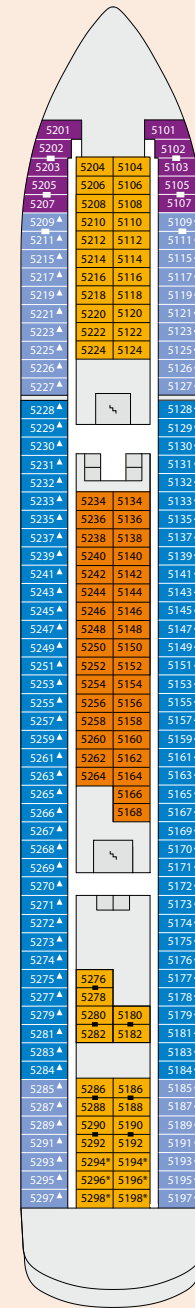

Decksgrundrisse: AIDAaura und AIDAvita

Deck 12

1 FKK-Bereich

Deck 11

2 Body & Soul Spa
3 Freibereich/Sonnendeck
4 Joggingparcours

AIDAvita: Ausschnitt Deck 10

Deck 10

3 Freibereich/Sonnendeck
5 Hemingway Lounge
6 Anytime Bar
7 Time Tunnel
9 Volleyball/Basketballfeld
10 Teens Lounge Waikiki
11 Poolshop (auf AIDAvita Handtuchausgabe)
12 Pool Bar

AIDAvita: Ausschnitt Deck 9

Deck 9

13 Golf
14 Friseur und Kosmetik
15 Biking Counter
16 Tauch Counter
17 Body & Soul Rezeption
18 Body & Soul Sport
19 Nightfly Bar
20 Calypso Restaurant
21 Theater
22 Golf Simulator und Golf Counter

AIDAvita: Ausschnitt Deck 8

Deck 8

21 Theater
23 Markt Restaurant
24 AIDA Shop
25 Rossini Restaurant
28 Kunstgalerie
29 AIDA Bar
29 Fotogalerie und -shop
30 Konferenzraum

Deck 7

31 Ocean Bar

Deck 6

32 Kids Club
33 Internetstation
34 Reziption/Reise Service Manager

Deck 5

Deck 4

35 Waschsalon

Deck 3

36 Hospital
37 Foyer
38 Bikingstation
39 Tauchbasis
40 Gangway/Tenderporten

Legende (Darstellung der Kabinennummern nur beispielhaft)

- | | | | | | | | | | |
|--|--|--|--|--|--|--|-----------------|----------------|---|
| 4214 InnenkabinenC | 5168 InnenkabinenA | 6146 Meerblick-KabinenEB mit eingeschränkter Sicht | 6251 Meerblick-KabinenEA mit eingeschränkter Sicht | 5201 Meerblick-KabinenAE | 6126 Meerblick-KabinenAB | 7109 BalkonkabinenBB | Lift/Treppe | WC | Mit verkleinerter Fensterfront zum Balkon |
| 5276 InnenkabinenB | 6242 Meerblick-KabinenEB mit eingeschränkter Sicht, barrierefrei | 7249 Meerblick-KabinenEA mit eingeschränkter Sicht, barrierefrei | 4285 Meerblick-KabinenAD | 6145 Meerblick-KabinenAC | 5228 Meerblick-KabinenAA | 7112 BalkonkabinenBA | Freideck/Balkon | 3-Bett-Kabine | 4-Bett-Kabine |
| | | | | 6145 Meerblick-KabinenAC | 6145 Meerblick-KabinenAA, barrierefrei | 7101 Premium-SuitenB mit privatem Sonnendeck | Betriebsraum | Verbindungstür | Bullauge |
| | | | | | | | Gänge | Barrierefrei | |