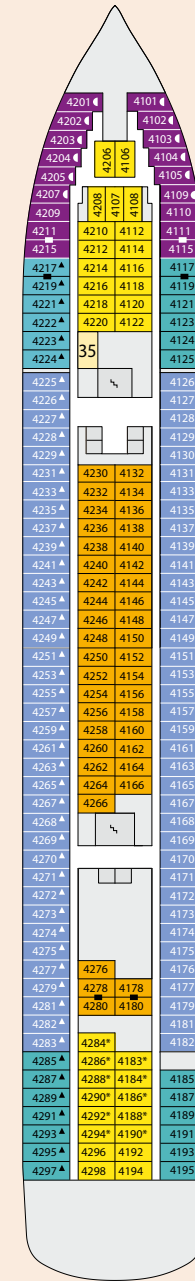

Decksgrundrisse: AIDAaura und AIDAvita

Deck 12

1 FKK-Bereich

Deck 11

2 Body & Soul Spa
3 Freibereich/Sonnendeck
4 Joggingparcours

AIDAvita: Ausschnitt Deck 10

Deck 10

3 Freibereich/Sonnendeck
5 Hemingway Lounge
6 Anytime Bar
7 Time Tunnel
9 Volleyball/Basketballfeld
10 Teens Lounge Waikiki
11 Poolshop (auf AIDAvita Handtuchausgabe)
12 Pool Bar

AIDAvita: Ausschnitt Deck 9

Deck 9

13 Golf
14 Friseur und Kosmetik
15 Biking Counter
16 Tauch Counter
17 Body & Soul Rezeption
18 Body & Soul Sport
19 Nightfly Bar
20 Calypso Restaurant
21 Theater
22 Golf Simulator und Golf Counter

AIDAvita: Ausschnitt Deck 8

Deck 8

21 Theater
23 Markt Restaurant
24 AIDA Shop
25 Rossini Restaurant
28 Kunstgalerie
29 AIDA Bar
29 Fotogalerie und -shop
30 Konferenzraum

Deck 7

31 Ocean Bar

Deck 6

32 Kids Club
33 Internetstation
34 Reziption/Reise Service Manager

Deck 5

Deck 4

35 Waschsalon

Deck 3

36 Hospital
37 Foyer
38 Bikingstation
39 Tauchbasis
40 Gangway/Tenderporten

Legende (Darstellung der Kabinennummern nur beispielhaft)

- | | | | | | | | | | |
|--|--|--|--|--|--|--|-----------------|----------------|---|
| 4214 InnenkabinenC | 5168 InnenkabinenA | 6146 Meerblick-KabinenEB mit eingeschränkter Sicht | 6251 Meerblick-KabinenEA mit eingeschränkter Sicht | 5201 Meerblick-KabinenAE | 6126 Meerblick-KabinenAB | 7109 BalkonkabinenBB | Lift/Treppe | WC | Mit verkleinerter Fensterfront zum Balkon |
| 5276 InnenkabinenB | 6242 Meerblick-KabinenEB mit eingeschränkter Sicht, barrierefrei | 7249 Meerblick-KabinenEA mit eingeschränkter Sicht, barrierefrei | 4285 Meerblick-KabinenAD | 6145 Meerblick-KabinenAC | 5228 Meerblick-KabinenAA | 7112 BalkonkabinenBA | Freideck/Balkon | 3-Bett-Kabine | 4-Bett-Kabine |
| | | | | 6145 Meerblick-KabinenAC | 6145 Meerblick-KabinenAA, barrierefrei | 7101 Premium-SuitenB mit privatem Sonnendeck | Betriebsraum | Verbindungstür | Bullauge |
| | | | | | | | Gänge | Barrierefrei | |