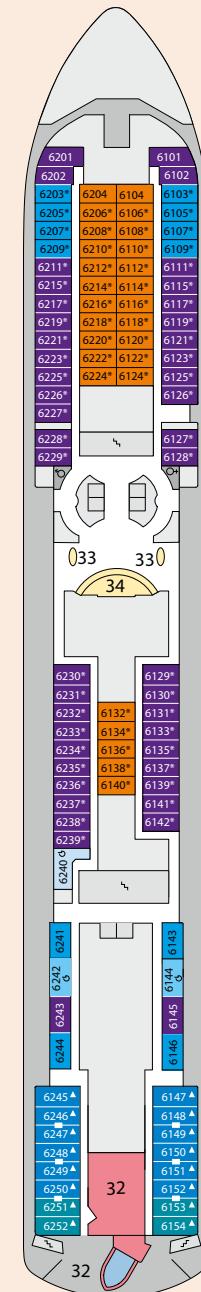

Decksgrundrisse: AIDAaura und AIDAvita

Deck 12

1 FKK-Bereich

Deck 11

2 Body & Soul Spa
3 Freibereich/Sonnendeck
4 Joggingparcours

AIDAvita: Ausschnitt Deck 10

Deck 10

3 Freibereich/Sonnendeck
5 Hemingway Lounge
6 Anytime Bar
7 Time Tunnel
9 Volleyball/Basketballfeld
10 Teens Lounge Waikiki
11 Poolshop (auf AIDAvita Handtuchausgabe)
12 Pool Bar

AIDAvita: Ausschnitt Deck 9

Deck 9

13 Golf
14 Friseur und Kosmetik
15 Biking Counter
16 Tauch Counter
17 Body & Soul Rezeption
18 Body & Soul Sport
19 Nightfly Bar
20 Calypso Restaurant
21 Theater
22 Golf Simulator und Golf Counter

AIDAvita: Ausschnitt Deck 8

Deck 8

21 Theater
23 Markt Restaurant
24 AIDA Shop
25 Rossini Restaurant
28 Kunstgalerie
29 AIDA Bar
29 Fotogalerie und -shop
30 Konferenzraum

Deck 7

31 Ocean Bar

Deck 6

32 Kids Club
33 Internetstation
34 Reziption/Reise Service Manager

Deck 5

Deck 4

35 Waschsalon

Deck 3

36 Hospital
37 Foyer
38 Bikingstation
39 Tauchbasis
40 Gangway/Tenderporten

Legende (Darstellung der Kabinennummern nur beispielhaft)

- | | | | | | | | | | |
|--|--|--|--|--|--|--|-----------------|----------------|---|
| 4214 InnenkabinenC | 5168 InnenkabinenA | 6146 Meerblick-KabinenEB mit eingeschränkter Sicht | 6251 Meerblick-KabinenEA mit eingeschränkter Sicht | 5201 Meerblick-KabinenAE | 6126 Meerblick-KabinenAB | 7109 BalkonkabinenBB | Lift/Treppe | WC | Mit verkleinerter Fensterfront zum Balkon |
| 5276 InnenkabinenB | 6242 Meerblick-KabinenEB mit eingeschränkter Sicht, barrierefrei | 7249 Meerblick-KabinenEA mit eingeschränkter Sicht, barrierefrei | 4285 Meerblick-KabinenAD | 6145 Meerblick-KabinenAC | 5228 Meerblick-KabinenAA | 7112 BalkonkabinenBA | Freideck/Balkon | 3-Bett-Kabine | 4-Bett-Kabine |
| | | | | 6145 Meerblick-KabinenAC | 6145 Meerblick-KabinenAA, barrierefrei | 7101 Premium-SuitenB mit privatem Sonnendeck | Betriebsraum | Verbindungstür | Bullauge |
| | | | | | | | Gänge | Barrierefrei | |