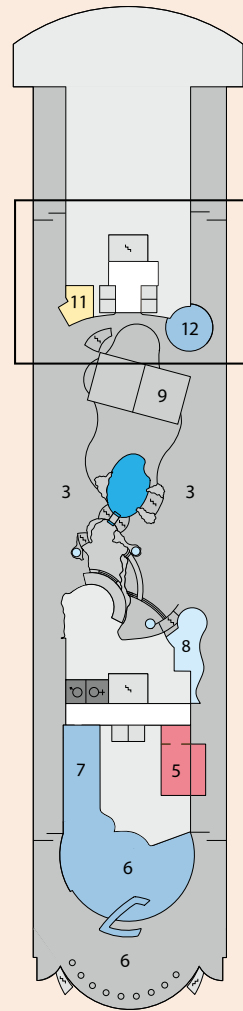

Decksgrundrisse: AIDAaura und AIDAvita

Deck 12

1 FKK-Bereich

Deck 11

2 Body & Soul Spa
3 Freibereich/Sonnendeck
4 Joggingparcours

AIDAvita: Ausschnitt Deck 10

Deck 10

3 Freibereich/Sonnendeck
5 Hemingway Lounge
6 Anytime Bar
7 Time Tunnel
9 Volleyball/Basketballfeld
10 Teens Lounge Waikiki
11 Poolshop (auf AIDAvita Handtuchausgabe)
12 Pool Bar

AIDAvita: Ausschnitt Deck 9

Deck 9

13 Golf
14 Friseur und Kosmetik
15 Biking Counter
16 Tauch Counter
17 Body & Soul Rezeption
18 Body & Soul Sport
19 Nightfly Bar
20 Calypso Restaurant
21 Theater
22 Golf Simulator und Golf Counter

AIDAvita: Ausschnitt Deck 8

Deck 8

21 Theater
23 Markt Restaurant
24 AIDA Shop
25 Rossini Restaurant
28 Kunstgalerie
29 AIDA Bar
29 Fotogalerie und -shop
30 Konferenzraum

Deck 7

31 Ocean Bar

Deck 6

32 Kids Club
33 Internetstation
34 Reziption/Reise Service Manager

Deck 5

Deck 4

35 Waschsalon

Deck 3

36 Hospital
37 Foyer
38 Bikingstation
39 Tauchbasis
40 Gangway/Tenderporten

Legende (Darstellung der Kabinennummern nur beispielhaft)

- | | | | | | | | | | |
|--|--|--|--|--|--|--|-----------------|----------------|---|
| 4214 InnenkabinenC | 5168 InnenkabinenA | 6146 Meerblick-KabinenEB mit eingeschränkter Sicht | 6251 Meerblick-KabinenEA mit eingeschränkter Sicht | 5201 Meerblick-KabinenAE | 6126 Meerblick-KabinenAB | 7109 BalkonkabinenBB | Lift/Treppe | WC | Mit verkleinerter Fensterfront zum Balkon |
| 5276 InnenkabinenB | 6242 Meerblick-KabinenEB mit eingeschränkter Sicht, barrierefrei | 7249 Meerblick-KabinenEA mit eingeschränkter Sicht, barrierefrei | 4285 Meerblick-KabinenAD | 6145 Meerblick-KabinenAC | 5228 Meerblick-KabinenAA | 7112 BalkonkabinenBA | Freideck/Balkon | 3-Bett-Kabine | 4-Bett-Kabine |
| | | | | 6145 Meerblick-KabinenAC | 6145 Meerblick-KabinenAA, barrierefrei | 7101 Premium-SuitenB mit privatem Sonnendeck | Betriebsraum | Verbindungstür | Bullauge |
| | | | | | | | Gänge | Barrierefrei | |