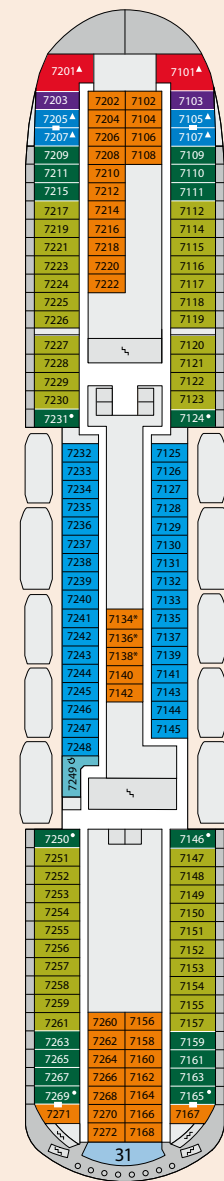

Decksgrundrisse: AIDAaura und AIDAvita

Deck 12

1 FKK-Bereich

Deck 11

2 Body & Soul Spa
3 Freibereich/Sonnendeck
4 Joggingparcours

AIDAvita: Ausschnitt Deck 10

Deck 10

3 Freibereich/Sonnendeck
5 Hemingway Lounge
6 Anytime Bar
7 Time Tunnel
9 Volleyball/Basketballfeld
10 Teens Lounge Waikiki
11 Poolshop (auf AIDAvita Handtuchausgabe)
12 Pool Bar

AIDAvita: Ausschnitt Deck 9

Deck 9

13 Golf
14 Friseur und Kosmetik
15 Biking Counter
16 Tauch Counter
17 Body & Soul Rezeption
18 Body & Soul Sport
19 Nightfly Bar
20 Calypso Restaurant
21 Theater
22 Golf Simulator und Golf Counter

AIDAvita: Ausschnitt Deck 8

Deck 8

21 Theater
23 Markt Restaurant
24 AIDA Shop
25 Rossini Restaurant
28 Kunstgalerie
29 AIDA Bar
29 Fotogalerie und -shop
30 Konferenzraum

Deck 7

31 Ocean Bar

Deck 6

32 Kids Club
33 Internetstation
34 Reziption/Reise Service Manager

Deck 5

Deck 4

35 Waschsalon

Deck 3

36 Hospital
37 Foyer
38 Bikingstation
39 Tauchbasis
40 Gangway/Tenderporten

Legende (Darstellung der Kabinennummern nur beispielhaft)

- | | | | | | | | | | |
|--|--|--|--|--|--|--|-----------------|----------------|---|
| 4214 InnenkabinenC | 5168 InnenkabinenA | 6146 Meerblick-KabinenEB mit eingeschränkter Sicht | 6251 Meerblick-KabinenEA mit eingeschränkter Sicht | 5201 Meerblick-KabinenAE | 6126 Meerblick-KabinenAB | 7109 BalkonkabinenBB | Lift/Treppe | WC | Mit verkleinerter Fensterfront zum Balkon |
| 5276 InnenkabinenB | 6242 Meerblick-KabinenEB mit eingeschränkter Sicht, barrierefrei | 7249 Meerblick-KabinenEA mit eingeschränkter Sicht, barrierefrei | 4285 Meerblick-KabinenAD | 6145 Meerblick-KabinenAC | 5228 Meerblick-KabinenAA | 7112 BalkonkabinenBA | Freideck/Balkon | 3-Bett-Kabine | 4-Bett-Kabine |
| | | | | 6145 Meerblick-KabinenAC | 6145 Meerblick-KabinenAA, barrierefrei | 7101 Premium-SuitenB mit privatem Sonnendeck | Betriebsraum | Verbindungstür | Bullauge |
| | | | | | | | Gänge | Barrierefrei | |