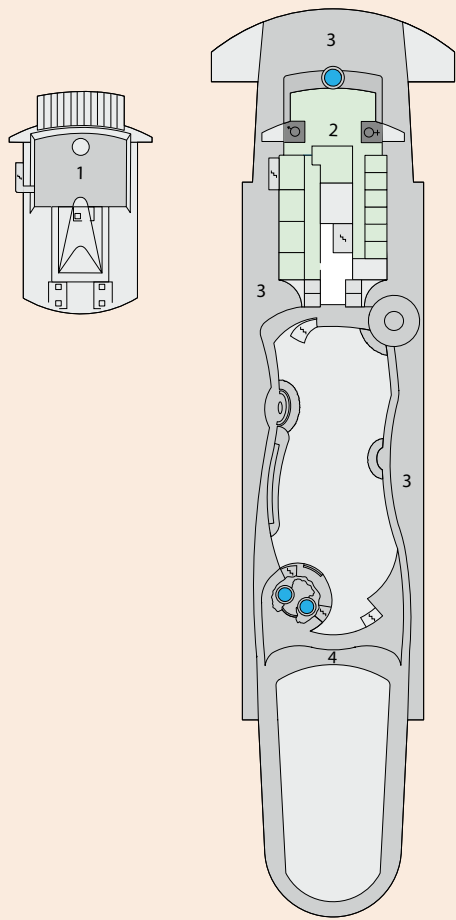

Decksgrundrisse: AIDAaura und AIDAvita

Deck 12

1 FKK-Bereich

Deck 11

2 Body & Soul Spa
3 Freibereich/Sonnendeck
4 Joggingparcours

AIDAvita: Ausschnitt Deck 10

Deck 10

3 Freibereich/Sonnendeck
5 Hemingway Lounge
6 Anytime Bar
7 Time Tunnel
9 Volleyball/Basketballfeld
10 Teens Lounge Waikiki
11 Poolshop (auf AIDAvita Handtuchausgabe)
12 Pool Bar

AIDAvita: Ausschnitt Deck 9

Deck 9

13 Golf
14 Friseur und Kosmetik
15 Biking Counter
16 Tauch Counter
17 Body & Soul Rezeption
18 Body & Soul Sport
19 Nightfly Bar
20 Calypso Restaurant
21 Theater
22 Golf Simulator und Golf Counter