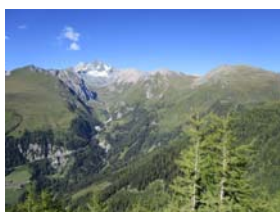

Tschadin2016_227.JPG