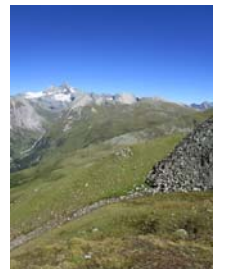

Tschadin2016_210.JPG