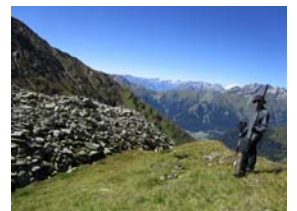

Tschadin2016_225.JPG