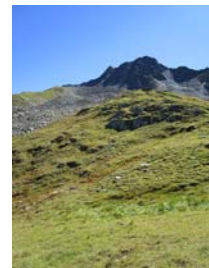

Tschadin2016_214.JPG